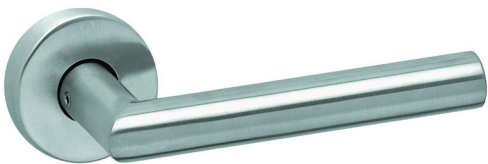

Sonderaktion Januar 2012

schoell
Ihre Beschläge-Experten.

gelbrot®

BB Edelstahl Drückergarnituren

Jeweils Edelstahl matt gebürstet,
mit Hochhaltefeder und Metallunterkonstruktion,
festdrehbar gelagert.
OB für TS 40 mm

0202 U-Form – ER ZT-Rosettengarnitur

Art. Nr. A780142

7,50 €

je Stück

Preisknaller

0203 Gehrung-Form – ER ZT-Rosettengarnitur

Art. Nr. A780147

7,50 €